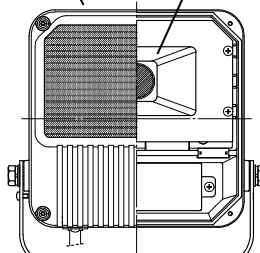

■外形寸法図

本体 反射鏡

ELL04C-W

ELL05C-W

■取付パターン例

【取付パイプ(別途施工)使用時】

【取付台座使用時】

(別売品)

ELZ05A

【ポール取付金具使用時】

適合ポール径
Φ76.3~Φ114.3

(別売品)

ELZ06A

■製品仕様

- 入力電圧 : 100V~240V 50/60Hz (ELL04C)
: 100V~240V 50/60Hz (ELL05C)
- 消費電力 : 39W (ELL04C)
: 78W (ELL05C)
- 器具光束 : 5,300 lm (ELL04C)
: 9,600 lm (ELL05C)
- 使用LED : 白色タイプ5000K相当、Ra70
- 耐サージ電圧 : 15kV(コモンモード)

- 標準色 : アクリル焼付黒色塗装
- 本体 : アルミダイカスト
- 前面カバー : グレアカット強化ガラス
- 製品重量 : 3.8kg (ELL04C)
: 4.2kg (ELL05C)
- 防水性能 : IP44
- 使用温度範囲 : -30℃~+35℃

■照度分布図

ELL04C-W(39W)

ELL05C-W(78W)

⚠ 安全に関するご注意

○ご使用の際は、取扱説明書をよくお読みの上、正しくお使い下さい。
○照明器具には寿命があります。安全性確保の為、適切な交換が必要です。