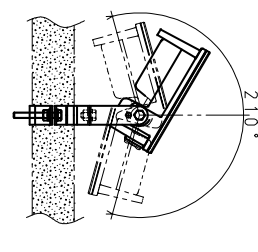

■外形寸法図

本体 反射鏡

ELL04C-W

ELL05C-W

■取付パターン例

【取付パイプ(別途施工)使用時】

【取付台座使用時】

(別売品)

ELZ05A

【ポール取付金具使用時】

適合ポール径
Φ76.3~Φ114.3

(別売品)

ELZ06A

■製品仕様

- 入力電圧 : 100V~240V 50/60Hz (ELL04C)
: 100V~240V 50/60Hz (ELL05C)
- 消費電力 : 39W (ELL04C)
: 78W (ELL05C)
- 器具光束 : 5,300 lm (ELL04C)
: 9,600 lm (ELL05C)
- 使用LED : 白色タイプ5000K相当、Ra70
- 耐サージ電圧 : 15kV(コモンモード)

- 標準色 : アクリル焼付黒色塗装
- 本体 : アルミダイカスト
- 前面カバー : グレアカット強化ガラス
- 製品重量 : 3.8kg (ELL04C)
: 4.2kg (ELL05C)
- 防水性能 : IP44
- 使用温度範囲 : -30℃~+35℃

■照度分布図

ELL04C-W(39W)

ELL05C-W(78W)

⚠ 安全に関するご注意

○ご使用の際は、取扱説明書をよくお読みの上、正しくお使い下さい。
○照明器具には寿命があります。安全性確保の為、適切な交換が必要です。