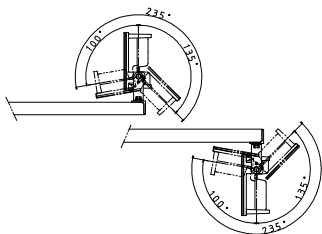

## ■外形寸法図

本体 反射鏡

ELL04C-W

ELL05C-W

## ■取付パターン例

【取付パイプ(別途施工)使用時】

【取付台座使用時】

(別売品)

ELZ05A

【ポール取付金具使用時】

適合ポール径  
Φ76.3~Φ114.3

(別売品)