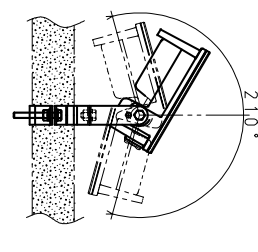

## ■外形寸法図

本体 反射鏡

ELL04C-W

ELL05C-W

## ■取付パターン例

【取付パイプ(別途施工)使用時】

【取付台座使用時】

(別売品)

ELZ05A

【ポール取付金具使用時】

適合ポール径  
Φ76.3~Φ114.3

(別売品)