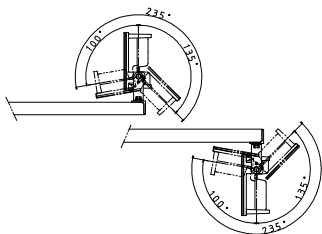

■外形寸法図

本体 反射鏡

ELL04C-W

ELL05C-W

■取付パターン例

【取付パイプ(別途施工)使用時】

【取付台座使用時】

(別売品)

ELZ05A

【ポール取付金具使用時】

適合ポール径
Φ76.3~Φ114.3

(別売品)

ELZ06A

■製品仕様

- 入力電圧 : 100V~240V 50/60Hz (ELL04C)
: 100V~240V 50/60Hz (ELL05C)
- 消費電力 : 39W (ELL04C)
: 78W (ELL05C)
- 器具光束 : 5,300 lm (ELL04C)
: 9,600 lm (ELL05C)
- 使用LED : 白色タイプ5000K相当、Ra70
- 耐サージ電圧 : 15kV(コモンモード)

- 標準色 : アクリル焼付黒色塗装
- 本体 : アルミダイカスト
- 前面カバー : グレアカット強化ガラス
- 製品重量 : 3.8kg (ELL04C)
: 4.2kg (ELL05C)
- 防水性能 : IP44
- 使用温度範囲 : -30℃~+35℃

■照度分布図

ELL04C-W(39W)

ELL05C-W(78W)

⚠ 安全に関するご注意

○ご使用の際は、取扱説明書をよくお読みの上、正しくお使い下さい。
○照明器具には寿命があります。安全性確保の為、適切な交換が必要です。