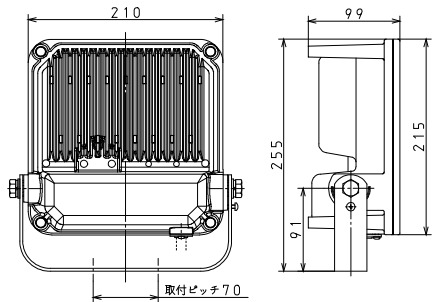

■外形寸法図

本体 反射鏡

ELL04C-W

ELL05C-W

■取付パターン例

【取付パイプ(別途施工)使用時】

【取付台座使用時】

(別売品)

ELZ05A

【ポール取付金具使用時】

適合ポール径
Φ76.3~Φ114.3

(別売品)

ELZ06A

■製品仕様

- 入力電圧 : 100V~240V 50/60Hz (ELL04C)
: 100V~240V 50/60Hz (ELL05C)
- 消費電力 : 39W (ELL04C)
: 78W (ELL05C)
- 器具光束 : 5,300 lm (ELL04C)
: 9,600 lm (ELL05C)
- 使用LED : 白色タイプ5000K相当、Ra70
- 耐サージ電圧 : 15kV(コモンモード)

- 標準色 : アクリル焼付黒色塗装
- 本体 : アルミダイカスト
- 前面カバー : グレアカット強化ガラス
- 製品重量 : 3.8kg (ELL04C)
: 4.2kg (ELL05C)
- 防水性能 : IP44
- 使用温度範囲 : -30℃~+35℃

■照度分布図

ELL04C-W(39W)

ELL05C-W(78W)

⚠ 安全に関するご注意

○ご使用の際は、取扱説明書をよくお読みの上、正しくお使い下さい。
○照明器具には寿命があります。安全性確保の為、適切な交換が必要です。