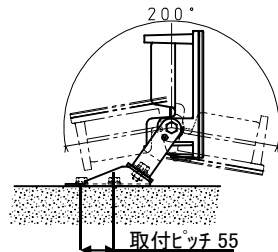

■外形寸法図

本体 反射鏡

ELL04C-W

ELL05C-W

■取付パターン例

【取付パイプ(別途施工)使用時】

【取付台座使用時】

(別売品)

ELZ05A

【ポール取付金具使用時】

適合ポール径
Φ76.3~Φ114.3

(別売品)

ELZ06A

■製品仕様

- 入力電圧 : 100V~240V 50/60Hz (ELL04C)
: 100V~240V 50/60Hz (ELL05C)
- 消費電力 : 39W (ELL04C)
: 78W (ELL05C)
- 器具光束 : 5,300 lm (ELL04C)
: 9,600 lm (ELL05C)
- 使用LED : 白色タイプ5000K相当、Ra70
- 耐サージ電圧 : 15kV(コモンモード)

- 標準色 : アクリル焼付黒色塗装
- 本体 : アルミダイカスト
- 前面カバー : グレアカット強化ガラス
- 製品重量 : 3.8kg (ELL04C)
: 4.2kg (ELL05C)
- 防水性能 : IP44
- 使用温度範囲 : -30℃~+35℃

■照度分布図

ELL04C-W(39W)

ELL05C-W(78W)

⚠ 安全に関するご注意

○ご使用の際は、取扱説明書をよくお読みの上、正しくお使い下さい。
○照明器具には寿命があります。安全性確保の為、適切な交換が必要です。