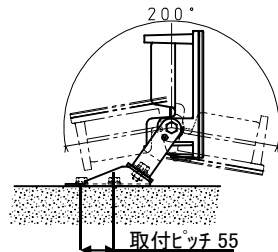

## ■外形寸法図

本体 反射鏡

ELL04C-W

ELL05C-W

## ■取付パターン例

【取付パイプ(別途施工)使用時】

【取付台座使用時】

(別売品)

ELZ05A

【ポール取付金具使用時】

適合ポール径  
Φ76.3~Φ114.3

(別売品)