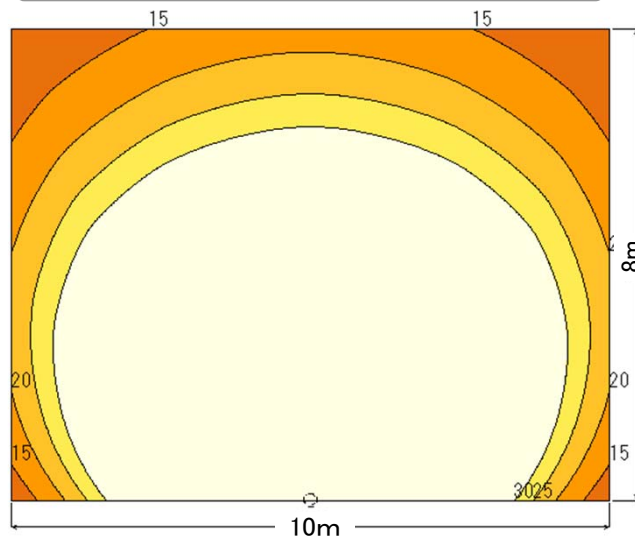

ELZ05A

【ポール取付金具使用時】

適合ポール径
Φ76.3~Φ114.3

(別売品)

ELZ06A

■製品仕様

- 入力電圧 : 100V~240V 50/60Hz (ELL04C)
: 100V~240V 50/60Hz (ELL05C)
- 消費電力 : 39W (ELL04C)
: 78W (ELL05C)
- 器具光束 : 5,300 lm (ELL04C)
: 9,600 lm (ELL05C)
- 使用LED : 白色タイプ5000K相当、Ra70
- 耐サージ電圧 : 15kV(コモンモード)

- 標準色 : アクリル焼付黒色塗装
- 本体 : アルミダイカスト
- 前面カバー : グレアカット強化ガラス
- 製品重量 : 3.8kg (ELL04C)
: 4.2kg (ELL05C)
- 防水性能 : IP44
- 使用温度範囲 : -30℃~+35℃

■照度分布図

ELL04C-W(39W)

ELL05C-W(78W)

⚠ 安全に関するご注意

○ご使用の際は、取扱説明書をよくお読みの上、正しくお使い下さい。
○照明器具には寿命があります。安全性確保の為、適切な交換が必要です。