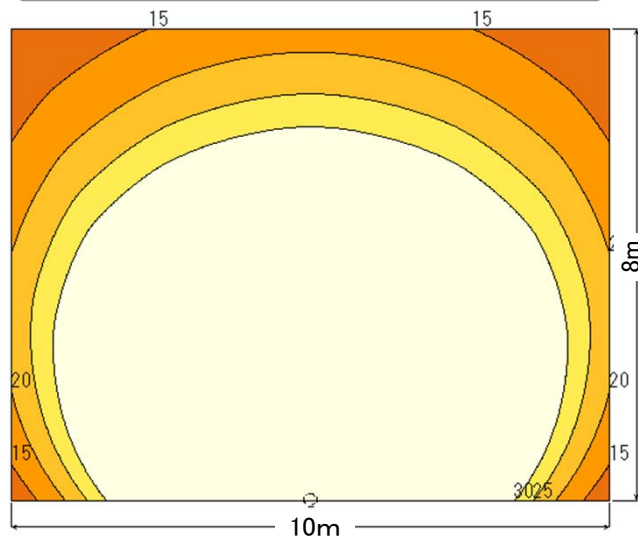

## ■照度分布図

ELL04C-W(39W)

ELL05C-W(78W)