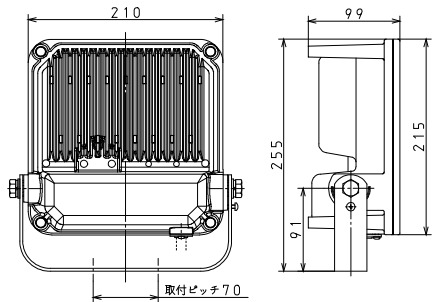

## ■外形寸法図

本体 反射鏡

ELL04C-W

ELL05C-W

## ■取付パターン例

【取付パイプ(別途施工)使用時】

【取付台座使用時】

(別売品)

ELZ05A

【ポール取付金具使用時】

適合ポール径  
Φ76.3~Φ114.3

(別売品)