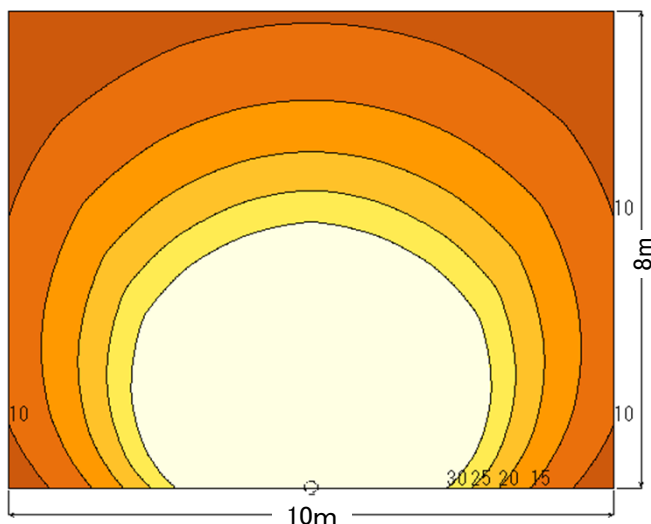

ELZ05A

【ポール取付金具使用時】

適合ポール径
Φ76.3~Φ114.3

(別売品)

ELZ06A

■製品仕様

- 入力電圧 : 100V~240V 50/60Hz (ELL04C)
: 100V~240V 50/60Hz (ELL05C)
- 消費電力 : 39W (ELL04C)
: 78W (ELL05C)
- 器具光束 : 5,300 lm (ELL04C)
: 9,600 lm (ELL05C)
- 使用LED : 白色タイプ5000K相当、Ra70
- 耐サージ電圧 : 15kV(コモンモード)

- 標準色 : アクリル焼付黒色塗装
- 本体 : アルミダイカスト
- 前面カバー : グレアカット強化ガラス
- 製品重量 : 3.8kg (ELL04C)
: 4.2kg (ELL05C)
- 防水性能 : IP44
- 使用温度範囲 : -30℃~+35℃

■照度分布図

ELL04C-W(39W)

ELL05C-W(78W)

⚠ 安全に関するご注意

○ご使用の際は、取扱説明書をよくお読みの上、正しくお使い下さい。
○照明器具には寿命があります。安全性確保の為、適切な交換が必要です。