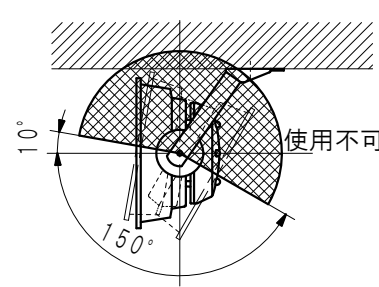

■ 架台取り付け

■ 床面取り付け

■ 壁面取り付け

■ 天井面取り付け

注) 取付方向、方法によっては回転板の角度表示のない場合や表示があっても振り向き不可の場合があります。

首振り可能角度

広照形 屋外用 (IP65)

YK-LEDSTM

| | |
|----------------|-------------------|
| 月日 12.09.13 | 名称 SBL01B-W |
| 尺度 1/6 | |
| 単位 m/m | 図面番号 2Y-311700 |
| 図法 第三角法 | |

横浜機工株式会社

YOKOHAMA KIKŌ CO., LTD.
YOKOHAMA JAPAN

| 承認 | 設計 | 製図 |
|----------------------|----------------------|----------------------|
| 営業 岡本 12.09.13 | 設計 和田 12.09.13 | 設計 和田 12.09.13 |