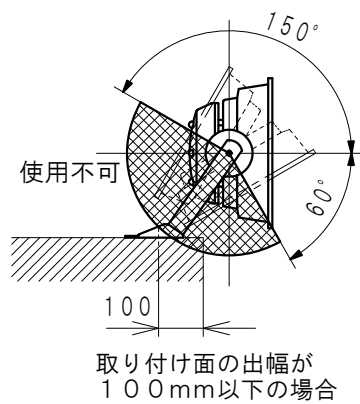

部番	部品名	個数	材質	摘要
1	ハウジング	1	ADC (アルミダイカスト)	アクリル焼付塗装 (グレー色)
2	前面カバー	1	AIP (アルミニウム)	アクリル焼付塗装 (グレー色)
3	反射鏡	10	AIP (アルミニウム)	アルミ蒸着処理
4	前面枠	1	ADC (アルミダイカスト)	アクリル焼付塗装 (グレー色)
5	前面ガラス	1	強化ガラス t4.0	透明
6	電源ボックス	1	ADC (アルミダイカスト)	アクリル焼付塗装 (グレー色)
7	回転板	1	SUS (ステンレス鋼)	—
8	ハンドル	1	SUS (ステンレス鋼)	—
9	回転台	1	SS t4.0	HDZ (溶融亜鉛メッキ)
10	脚	1	SPH 50×t4.5	HDZ (溶融亜鉛メッキ)
11	定電流電源	2	本体ケース (アルミ)	定格入力電圧 100V-240V
12	LEDモジュール	10	—	昼白色

定格電圧	100-240V
周波数	50/60Hz
定格消費電力	135W
光源色	5000K
演色性	Ra65
器具重量	10kg

【仕様】
・標準色：グレー色 (N-7)
・適合取付ボルト：M16 (2本)

【使用上のご注意】
・LED素子には光色、明るさのバラツキがあるため、同じ形名の商品でも光色、明るさが異なることがあります。
・LEDモジュールは標準組み込みです。LEDモジュールの交換はできません。
予めご了承ください。

安全上のご注意

警告

- ・所定の取付角度、振向角度以外では使用できません。器具落下や火災の原因となります。(左図参照)
- ・霧囲気温度が常時35度を超える場所や狭い密閉された空間では使用できません。火災の原因となります。
- ・クレーン設置場所や激しい振動や衝撃が加わる場所、常時振動がある場所では使用できません。器具落下の原因となります。
- ・風速60m/s以上の風の吹く可能性のある場所では使用できません。器具落下の原因となります。
- ・海上や臨海部、沿岸部の海水を含む飛沫の直接かかる場所では使用できません。腐食による器具落下の原因となります。
- ・メッキ工場など、腐食性ガス、蒸気、液体などにさらされる可能性のある場所では使用できません。腐食による器具落下の原因となります。
- ・浴室や塩素を使用した屋内プール等では使用しないでください。器具落下や絶縁不良による感電の原因となります。
- ・器具上に枯葉、ゴミ、虫の死骸などが溜まる可能性のある場所では使用できません。火災の原因となります。
- ・野球場やゴルフ場などでは、ボールが前面ガラスに当たらない所で使用してください。前面ガラスの破損の原因となります。
- ・万一、前面ガラスが破損した場合は、必ず器具交換を行ってください。そのまま使用すると絶縁不良、感電の原因となります。
- ・冠水の恐れがある場所では使用しないでください。感電の原因となります。
- ・器具はボルト、平座金、ばね座金、ナットを使用して固定してください。取り付けに不備があると器具落下の原因となります。

■ 架台取り付け

■ 床面取り付け

■ 壁面取り付け

■ 天井面取り付け

注) 取付方向、方法によっては回転板の角度表示のない場合や表示があっても振り向き不可の場合があります。

首振り可能角度

広照形 屋外用 (IP65)

YK-LEDSTM

月日 12.09.13	名称 SBL01B-W
尺度 1/6	
単位 m/m	図面番号 2Y-311700
図法 第三角法	

横浜機工株式会社

YOKOHAMA KIKŌ CO., LTD.
YOKOHAMA JAPAN

承認	設計	製図
営業 岡本 12.09.13	設計 和田 12.09.13	設計 和田 12.09.13