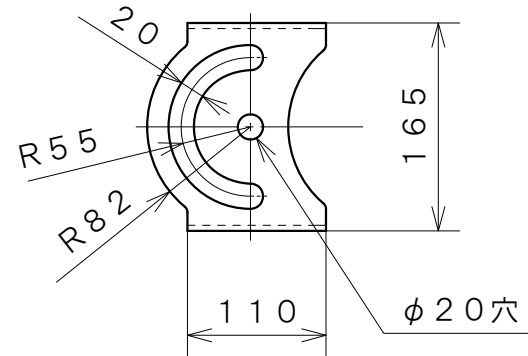

| 部番 | 部品名 | 個数 | 材質 | 摘要 |
|----|----------|----|----------------|------------------|
| 1 | ハウジング | 1 | ADC (アルミダイカスト) | アクリル焼付塗装 (グレー色) |
| 2 | 前面カバー | 1 | AIP (アルミニウム) | アクリル焼付塗装 (グレー色) |
| 3 | 反射鏡 | 10 | AIP (アルミニウム) | アルミ蒸着処理 |
| 4 | 前面枠 | 1 | ADC (アルミダイカスト) | アクリル焼付塗装 (グレー色) |
| 5 | 前面ガラス | 1 | 強化ガラス t4.0 | 透明 |
| 6 | 電源ボックス | 1 | ADC (アルミダイカスト) | アクリル焼付塗装 (グレー色) |
| 7 | 回転板 | 1 | SUS (ステンレス鋼) | — |
| 8 | ハンドル | 1 | SUS (ステンレス鋼) | — |
| 9 | 回転台 | 1 | SS t4.0 | HDZ (溶融亜鉛メッキ) |
| 10 | 脚 | 1 | SPH 50×t4.5 | HDZ (溶融亜鉛メッキ) |
| 11 | 定電流電源 | 2 | 本体ケース (アルミ) | 定格入力電圧 100V-240V |
| 12 | LEDモジュール | 10 | — | 昼白色 |

| | |
|--------|----------|
| 定格電圧 | 100-240V |
| 周波数 | 50/60Hz |
| 定格消費電力 | 135W |
| 光源色 | 5000K |
| 演色性 | Ra65 |
| 器具重量 | 10kg |

【仕様】
 ・標準色：グレー色 (N-7)
 ・適合取付ボルト：M16 (2本)

【使用上のご注意】
 ・LED素子には光色、明るさのバラツキがあるため、同じ形名の商品でも光色、明るさが異なることがあります。
 ・LEDモジュールは標準組み込みです。LEDモジュールの交換はできません。
 予めご了承ください。

| | |
|----------------|-------------------|
| 月日 12.09.13 | 名称 SBL01B-W |
| 尺度 1/6 | |
| 単位 m/m | 図面番号 2Y-311700 |
| 図法 第三角法 | |

横浜機工株式会社

YOKOHAMA KIKŌ CO., LTD.
YOKOHAMA JAPAN

| 承認 | 設計 | 製図 |
|----------------------|----------------------|----------------------|
| 営業 岡本 12.09.13 | 設計 和田 12.09.13 | 設計 和田 12.09.13 |