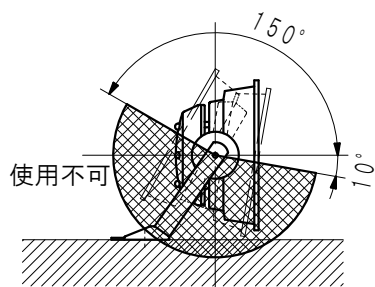

安全上のご注意

警告

- ・所定の取付角度、振向角度以外では使用できません。器具落下や火災の原因となります。(左図参照)
- ・霧囲気温度が常時35度を超える場所や狭い密閉された空間では使用できません。火災の原因となります。
- ・クレーン設置場所や激しい振動や衝撃が加わる場所、常時振動がある場所では使用できません。器具落下の原因となります。
- ・風速60m/s以上の風の吹く可能性のある場所では使用できません。器具落下の原因となります。
- ・海上や臨海部、沿岸部の海水を含む飛沫の直接かかる場所では使用できません。腐食による器具落下の原因となります。
- ・メッキ工場など、腐食性ガス、蒸気、液体などにさらされる可能性のある場所では使用できません。腐食による器具落下の原因となります。
- ・浴室や塩素を使用した屋内プール等では使用しないでください。器具落下や絶縁不良による感電の原因となります。
- ・器具上に枯葉、ゴミ、虫の死骸などが溜まる可能性のある場所では使用できません。火災の原因となります。
- ・野球場やゴルフ場などでは、ボールが前面ガラスに当たらない所で使用してください。前面ガラスの破損の原因となります。
- ・万一、前面ガラスが破損した場合は、必ず器具交換を行ってください。そのまま使用すると絶縁不良、感電の原因となります。
- ・冠水の恐れがある場所では使用しないでください。感電の原因となります。
- ・器具はボルト、平座金、ばね座金、ナットを使用して固定してください。取り付けに不備があると器具落下の原因となります。

■ 架台取り付け

■ 床面取り付け

■ 壁面取り付け

■ 天井面取り付け

注) 取付方向、方法によっては回転板の角度表示のない場合や表示があっても振り向き不可の場合があります。

首振り可能角度

広照形 屋外用 (IP65)

YK-LEDSTM

| | |
|----------------|-------------------|
| 月日 12.09.13 | 名称 SBL01B-W |
| 尺度 1/6 | |
| 単位 m/m | 図面番号 2Y-311700 |
| 図法 第三角法 | |

横浜機工株式会社

YOKOHAMA KIKŌ CO., LTD.
YOKOHAMA JAPAN

| 承認 | 設計 | 製図 |
|----------------------|----------------------|----------------------|
| 営業 岡本 12.09.13 | 設計 和田 12.09.13 | 設計 和田 12.09.13 |