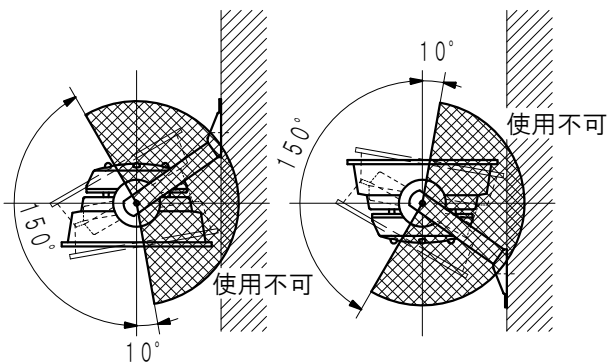

■ 架台取り付け

■ 床面取り付け

■ 壁面取り付け

■ 天井面取り付け

注) 取付方向、方法によっては回転板の角度表示のない場合や表示があっても振り向き不可の場合があります。

首振り可能角度

広照形 屋外用 (IP65)

YK-LEDSTM

| | |
|----------------|-------------------|
| 月日 12.09.13 | 名称 SBL01B-W |
| 尺度 1/6 | |
| 単位 m/m | 図面番号 2Y-311700 |
| 図法 第三角法 | |

横浜機工株式会社

YOKOHAMA KIKŌ CO., LTD.
YOKOHAMA JAPAN

| 承認 | 設計 | 製図 |
|----------------------|----------------------|----------------------|
| 営業 岡本 12.09.13 | 設計 和田 12.09.13 | 設計 和田 12.09.13 |