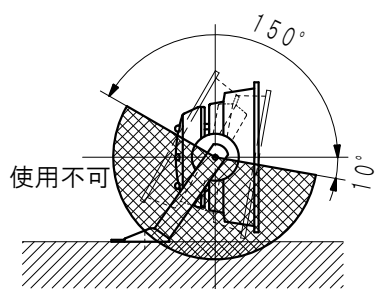

部番	部品名	個数	材質	摘要
1	ハウジング	1	ADC (アルミダイカスト)	アクリル焼付塗装 (グレー色)
2	前面カバー	1	AIP (アルミニウム)	アクリル焼付塗装 (グレー色)
3	反射鏡	10	AIP (アルミニウム)	アルミ蒸着処理
4	前面枠	1	ADC (アルミダイカスト)	アクリル焼付塗装 (グレー色)
5	前面ガラス	1	強化ガラス t4.0	透明タイプ
6	電源ボックス	1	ADC (アルミダイカスト)	アクリル焼付塗装 (グレー色)
7	回転板	1	SUS (ステンレス鋼)	—
8	ハンドル	1	SUS (ステンレス鋼)	—
9	回転台	1	SS t4.0	HDZ (溶融亜鉛メッキ)
10	脚	1	SPH 50×t4.5	HDZ (溶融亜鉛メッキ)
11	定電流電源	2	本体ケース (アルミ)	定格入力電圧 100V-240V
12	LEDモジュール	10	—	昼白色

定格電圧	100-240V
周波数	50/60Hz
定格消費電力	135W
光源色	5000K
演色性	Ra65
器具重量	10kg

【仕様】
・標準色：グレー色 (N-7)
・適合取付ボルト：M16 (2本)

【使用上のご注意】
・LED素子には光色、明るさのバラツキがあるため、同じ形名の商品でも光色、明るさが異なることがあります。
・LEDモジュールは標準組み込みです。LEDモジュールの交換はできません。
予めご了承ください。

安全上のご注意

- ・所定の取付角度、振向角度以外では使用できません。器具落下や火災の原因となります。(左図参照)
- ・霧囲気温度が常時35度を超える場所や狭い密閉された空間では使用できません。火災の原因となります。
- ・クレーン設置場所や激しい振動や衝撃が加わる場所、常時振動がある場所では使用できません。器具落下の原因となります。
- ・風速60m/s以上の風の吹く可能性のある場所では使用できません。器具落下の原因となります。
- ・海上や臨海部、沿岸部の海水を含む飛沫の直接かかる場所では使用できません。腐食による器具落下の原因となります。
- ・メッキ工場など、腐食性ガス、蒸気、液体などにさらされる可能性のある場所では使用できません。腐食による器具落下の原因となります。
- △ 警告
- ・浴室や塩素を使用した屋内プール等では使用しないでください。器具落下や絶縁不良による感電の原因となります。
- ・器具上に枯葉、ゴミ、虫の死骸などが溜まる可能性のある場所では使用できません。火災の原因となります。
- ・野球場やゴルフ場などでは、ボールが前面ガラスに当たらない所で使用してください。前面ガラスの破損の原因となります。
- ・万一、前面ガラスが破損した場合は、必ず器具交換を行ってください。そのまま使用すると絶縁不良、感電の原因となります。
- ・冠水の恐れがある場所では使用しないでください。感電の原因となります。
- ・器具はボルト、平座金、ばね座金、ナットを使用して固定してください。取り付けに不備があると器具落下の原因となります。

■ 架台取り付け

■ 床面取り付け

■ 壁面取り付け

■ 天井面取り付け

注) 取付方向、方法によっては回転板の角度表示のない場合や表示があっても振り向き不可の場合があります。

首振り可能角度

狭照射形 屋外用 (IP65)

YK-LEDSTM

月日 12.09.13	名称 SBL01B-N
尺度 1/6	
単位 m/m	図面番号 2Y-311702
図法 第三角法	

横浜機工株式会社
YOKOHAMA KIKŌ CO., LTD.
YOKOHAMA JAPAN

承認	設計	製図
営業 岡本	設計 和田	設計 和田