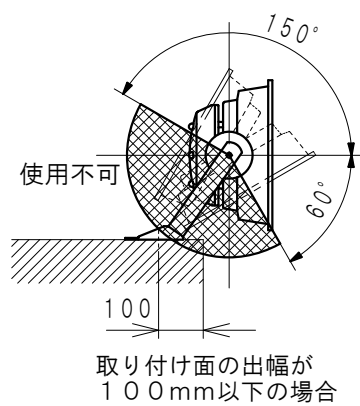

部番	部品名	個数	材質	摘要
1	ハウジング	1	ADC (アルミダイカスト)	アクリル焼付塗装 (グレー色)
2	前面カバー	1	AIP (アルミニウム)	アクリル焼付塗装 (グレー色)
3	反射鏡	10	AIP (アルミニウム)	アルミ蒸着処理
4	前面枠	1	ADC (アルミダイカスト)	アクリル焼付塗装 (グレー色)
5	前面ガラス	1	強化ガラス t4.0	透明タイプ
6	電源ボックス	1	ADC (アルミダイカスト)	アクリル焼付塗装 (グレー色)
7	回転板	1	SUS (ステンレス鋼)	—
8	ハンドル	1	SUS (ステンレス鋼)	—
9	回転台	1	SS t4.0	HDZ (溶融亜鉛メッキ)
10	脚	1	SPH 50×t4.5	HDZ (溶融亜鉛メッキ)
11	定電流電源	2	本体ケース (アルミ)	定格入力電圧 100V-240V
12	LEDモジュール	10	—	昼白色

定格電圧	100-240V
周波数	50/60Hz
定格消費電力	135W
光源色	5000K
演色性	Ra65
器具重量	10kg

【仕様】
・標準色：グレー色 (N-7)
・適合取付ボルト：M16 (2本)

【使用上のご注意】
・LED素子には光色、明るさのバラツキがあるため、同じ形名の商品でも光色、明るさが異なることがあります。
・LEDモジュールは標準組み込みです。LEDモジュールの交換はできません。
予めご了承ください。

安全上のご注意

- ・所定の取付角度、振向角度以外では使用できません。器具落下や火災の原因となります。(左図参照)
- ・霧囲気温度が常時35度を超える場所や狭い密閉された空間では使用できません。火災の原因となります。
- ・クレーン設置場所や激しい振動や衝撃が加わる場所、常時振動がある場所では使用できません。器具落下の原因となります。
- ・風速60m/s以上の風の吹く可能性のある場所では使用できません。器具落下の原因となります。
- ・海上や臨海部、沿岸部の海水を含む飛沫の直接かかる場所では使用できません。腐食による器具落下の原因となります。
- ・メッキ工場など、腐食性ガス、蒸気、液体などにさらされる可能性のある場所では使用できません。腐食による器具落下の原因となります。
- △ 警告
- ・浴室や塩素を使用した屋内プール等では使用しないでください。器具落下や絶縁不良による感電の原因となります。
- ・器具上に枯葉、ゴミ、虫の死骸などが溜まる可能性のある場所では使用できません。火災の原因となります。
- ・野球場やゴルフ場などでは、ボールが前面ガラスに当たらない所で使用してください。前面ガラスの破損の原因となります。
- ・万一、前面ガラスが破損した場合は、必ず器具交換を行ってください。そのまま使用すると絶縁不良、感電の原因となります。
- ・冠水の恐れがある場所では使用しないでください。感電の原因となります。
- ・器具はボルト、平座金、ばね座金、ナットを使用して固定してください。取り付けに不備があると器具落下の原因となります。

■ 架台取り付け

■ 床面取り付け

■ 壁面取り付け

■ 天井面取り付け

注) 取付方向、方法によっては回転板の角度表示のない場合や表示があっても振り向き不可の場合があります。

首振り可能角度

狭照射形 屋外用 (IP65)

YK-LEDSTM

月日 12.09.13	名称 SBL01B-N
尺度 1/6	
単位 m/m	図面番号 2Y-311702
図法 第三角法	

横浜機工株式会社
YOKOHAMA KIKŌ CO., LTD.
YOKOHAMA JAPAN

承認	設計	製図
営業 岡本	設計 和田	設計 和田