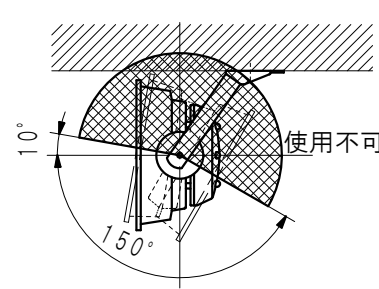

■ 架台取り付け

■ 床面取り付け

■ 壁面取り付け

■ 天井面取り付け

注) 取付方向、方法によっては回転板の角度表示のない場合や表示があっても振り向き不可の場合があります。

首振り可能角度

狭照射形 屋外用 (IP65)

YK-LEDSTM

| | |
|----------------|-------------------|
| 月日 12.09.13 | 名称 SBL01B-N |
| 尺度 1/6 | |
| 単位 m/m | 図面番号 2Y-311702 |
| 図法 第三角法 | |

横浜機工株式会社
 YOKOHAMA KIKŌ CO., LTD.
 YOKOHAMA JAPAN

| 承認 | 設計 | 製図 |
|----------|----------|----------|
| 営業 岡本 | 設計 和田 | 設計 和田 |