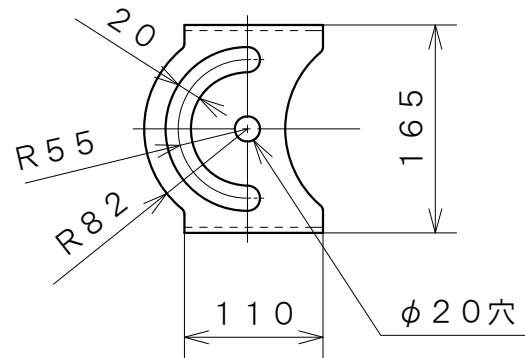

| 部番 | 部品名 | 個数 | 材質 | 摘要 |
|----|----------|----|----------------|------------------|
| 1 | ハウジング | 1 | ADC (アルミダイカスト) | アクリル焼付塗装 (グレー色) |
| 2 | 前面カバー | 1 | AIP (アルミニウム) | アクリル焼付塗装 (グレー色) |
| 3 | 反射鏡 | 10 | AIP (アルミニウム) | アルミ蒸着処理 |
| 4 | 前面枠 | 1 | ADC (アルミダイカスト) | アクリル焼付塗装 (グレー色) |
| 5 | 前面ガラス | 1 | 強化ガラス t4.0 | 透明タイプ |
| 6 | 電源ボックス | 1 | ADC (アルミダイカスト) | アクリル焼付塗装 (グレー色) |
| 7 | 回転板 | 1 | SUS (ステンレス鋼) | — |
| 8 | ハンドル | 1 | SUS (ステンレス鋼) | — |
| 9 | 回転台 | 1 | SS t4.0 | HDZ (溶融亜鉛メッキ) |
| 10 | 脚 | 1 | SPH 50×t4.5 | HDZ (溶融亜鉛メッキ) |
| 11 | 定電流電源 | 2 | 本体ケース (アルミ) | 定格入力電圧 100V-240V |
| 12 | LEDモジュール | 10 | — | 昼白色 |

| | |
|--------|----------|
| 定格電圧 | 100-240V |
| 周波数 | 50/60Hz |
| 定格消費電力 | 135W |
| 光源色 | 5000K |
| 演色性 | Ra65 |
| 器具重量 | 10kg |

【仕様】
 ・標準色：グレー色 (N-7)
 ・適合取付ボルト：M16 (2本)

【使用上のご注意】
 ・LED素子には光色、明るさのバラツキがあるため、同じ形名の商品でも光色、明るさが異なることがあります。
 ・LEDモジュールは標準組み込みです。LEDモジュールの交換はできません。
 予めご了承ください。

| | |
|----------------|-------------------|
| 月日 12.09.13 | 名称 SBL01B-N |
| 尺度 1/6 | |
| 単位 m/m | 図面番号 2Y-311702 |
| 図法 第三角法 | |

横浜機工株式会社
 YOKOHAMA KIKŌ CO., LTD.
 YOKOHAMA JAPAN

| 承認 | 設計 | 製図 |
|----------|----------|----------|
| 営業 岡本 | 設計 和田 | 設計 和田 |