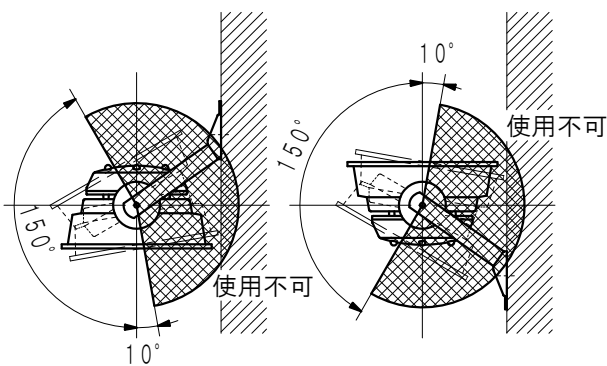

■ 架台取り付け

■ 床面取り付け

■ 壁面取り付け

■ 天井面取り付け

注) 取付方向、方法によっては回転板の角度表示のない場合や表示があっても振り向き不可の場合があります。

首振り可能角度

狭照射形 屋外用 (IP65)

YK-LEDSTM